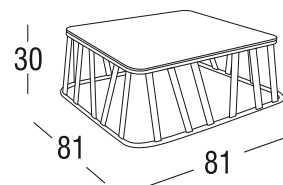

Design: Plazzogna - Papparotto

Prodotto: Tavolino

Misure: **cm 81x81x30h**

### CARATTERISTICHE

- Struttura:** Alluminio, verniciata a polveri poliestere (Akzo Nobel)
- Top:** HPL (laminato ad alta pressione)
- Piedini:** Nylon PA6
- Finiture:** White, Coffee

Peso **netto** unità 14

Peso **lordo** unità 17

Unità per collo 1

Dimensione imballo cm 85x85x36h

Volume collo m<sup>3</sup> 0,26