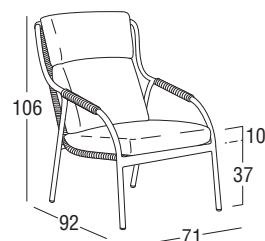

Design: Santiago Sevillano
Prodotto: Poltrona relax
Misure: **cm 71x92x106h**
seduta **cm 37h**
con cuscino **cm 47h**

CARATTERISTICHE

Struttura: Alluminio, verniciata a polveri poliestere (Tiger)

Piedini: Surlyn colore bianco, nero

Intreccio: Round Searope (Polipropilene)

Finiture: White, Graphite

Cuscino Seduta: Poliuretano espanso / fibra poliestere
Tela poliestere-pvc / polipropilene

Cuscino Schienale: Poliuretano espanso / fibra poliestere
Tela poliestere-pvc / polipropilene

Peso **netto** unità 13,9

Peso **lordo** unità 20,9

Unità per collo 1

Dimensione imballo cm 76x96x111h

Volume collo m³ 0,81

Impilabile NO

FINITURE

resistenti ai raggi UV, all'ambiente marino, antigraffio