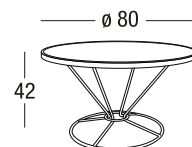

Articolo: **9885** | Collezione: **Gravity**

Design: Technical Emotions

Prodotto: Tavolino

Misure: **cm Ø80x42h**

CARATTERISTICHE

Struttura: Acciaio 304 e piano in alluminio,
verniciata a polveri poliestere (Akzo Nobel)

Piedini: Nylon PA6

Finiture: Champagne, Graphite

Peso **netto** unità 12

Peso **lordo** unità 19,5

Colli per unità 1

Dimensione imballo cm 85x85x54h

Volume colli m³ 0,39

Impilabile NO