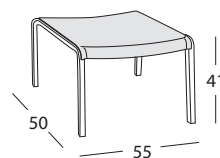

Prodotto: Pouf
Misure: cm 55x50x41h

CARATTERISTICHE

Struttura: Alluminio, verniciata a polveri poliestere (Tiger).
Piedini: Nylon PA6
Seduta: Textilene
Finiture: White, Terra

Peso **netto** unità 2,5
Peso **lordo** unità 4
Unità per collo 1
Dimensione imballo cm 57x51,5x42h
Volume collo m³ 0,12
Impilabile NO