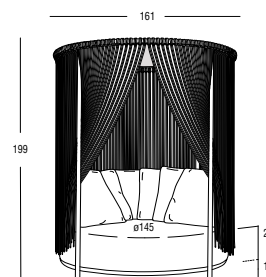

Design: Technical Emotions
 Prodotto: Lounger rotondo a baldacchino
 Misure: **cm ø161x199h**
 seduta con cuscino **cm 42h**
 cuscino **cm ø145**

CARATTERISTICHE

Struttura: Acciaio 304, verniciata a polveri poliestere

Peso **netto** unità 132

Peso **lordo** unità 210

Unità per collo 1

Dimensione imballo cm 202X172X105h [gabbia]

Volume collo m³ 3,65

Impilabile NO

FINITURA

resistente ai raggi UV, all'ambiente marino, antigraffio