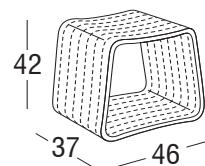

Design: Plazzogna - Papparotto

Prodotto: Pouf

Misure: cm 37x46x42h

CARATTERISTICHE

Struttura: Alluminio, verniciata a polveri poliestere
(Akzo Nobel)

Intreccio: Sunweave (polietilene HDPE)

Piedini: Nylon PA6

Finiture: Bianco Perla, Musk

Peso netto unità  5

Peso lordo unità  6

Unità per collo 1

Dimensione imballo  cm 40x49x45h

Volume collo m³ 0,09

Impilabile  NO

INTRECCI