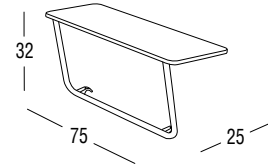

Articolo: **7118H** | Collezione: **Armàn**

Design: Santiago Sevillano

Prodotto: Mensola

Misure: **cm 25x75x32h**

### CARATTERISTICHE

**Struttura:** Acciaio 304  
Verniciata a polveri poliestere

**Top:** HPL (laminato ad alta pressione)

**Finiture:** Champagne, Bronze

Peso **netto** unità 5,5

Peso **lordo** unità 7

Unità per collo 1

Dimensione imballo cm 78x28x36h

Volume collo m<sup>3</sup> 0,08