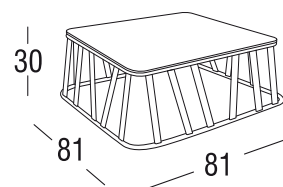

Design: Plazzogna - Papparotto

Prodotto: Tavolino

Misure: **cm 81x81x30h**

### CARATTERISTICHE

**Struttura:** Alluminio, verniciata a polveri poliestere (Akzo Nobel)

**Top:** Vetro temperato colorato

**Piedini:** Nylon PA6

**Finiture:** White, Coffee

Peso **netto** unità 18

Peso **lordo** unità 22,5

Colli per unità 2

Dimensione imballo base cm 85x85x34h  
top vetro cm 77x77x4,5h

Volume colli m<sup>3</sup> 0,27