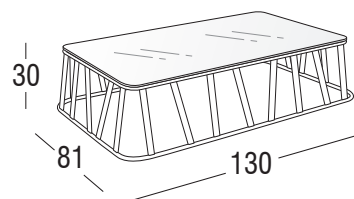

Design: Plazzogna - Papparotto

Prodotto: Tavolino

Misure: **cm 130x81x30h**

CARATTERISTICHE

Struttura: Alluminio, verniciata a polveri poliestere (Akzo Nobel)

Top: Vetro temperato colorato

Piedini: Nylon PA6

Finiture: White, Coffee

Peso **netto** unità 29

Peso **lordo** unità 36

Colli per unità 2

Dimensione imballo base cm 134x85x34h
top vetro cm 126x77x4,5h

Volume colli m³ 0,43

FINITURE

resistenti ai raggi UV, all'ambiente marino, antigraffio