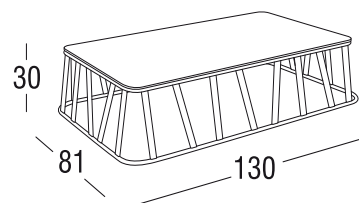

Design: Plazzogna - Papparotto

Prodotto: Tavolino

Misure: **cm 130x81x30h**

CARATTERISTICHE

Struttura: Alluminio, verniciata a polveri poliestere (Akzo Nobel)

Top: HPL (laminato ad alta pressione)

Piedini: Nylon PA6

Finiture: White, Coffee

Peso **netto** unità 16,5

Peso **lordo** unità 27

Unità per collo 1

Dimensione imballo cm 134x85x36h

Volume collo m³ 0,43

FINITURE

resistenti ai raggi UV, all'ambiente marino, antigraffio