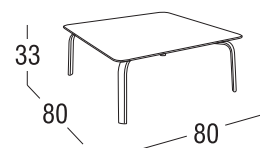

Design: Plazzogna - Papparotto

Prodotto: Tavolino

Misure: **cm 80x80x33h**

### CARATTERISTICHE

**Struttura:** Alluminio con top smontabile, verniciata a polveri poliestere

**Piedini:** Nylon PA6 colore Cipria

**Finitura:** Cipria

Peso **netto** unità 14

Peso **lordo** unità 17,5

Unità per collo 1

Dimensione imballo cm 85x85x37h

Volume collo m<sup>3</sup> 0,27

Impilabile NO