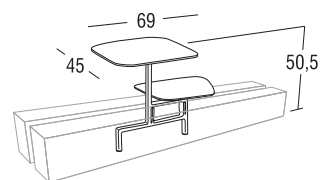

Design: Plazzogna - Papparotto

Prodotto: Tavolino Twin

Misure: **cm 69x45x50,5 (su trave)**

CARATTERISTICHE

Struttura: Alluminio con top smontabile, verniciata a polveri poliestere

Piedini: Nylon PA6 colore Cipria

Finitura: Cipria

Peso **netto** unità 8

Peso **lordo** unità 11,5

Unità per collo 1

Dimensione imballo cm 71x48x55h

Volume collo m³ 0,19

Impilabile NO

FINITURA