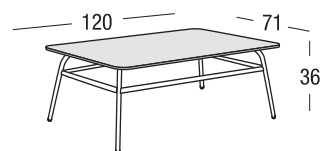

Articolo: 9746 | Collezione: Portofino

Design: Studio Balluto Associati
Prodotto: Tavolino
Misure: cm 120x71x36h

CARATTERISTICHE

Struttura: Alluminio
Verniciata a polveri poliestere

Top: HPL (laminato ad alta pressione)

Piedini: Nylon PA 6

Finitura: Terra

Peso **netto** unità  20

Peso **lordo** unità  25

Colli per unità 1

Dimensione imballo  cm 124x75x40h

Volume colli m³ 0,37

FINITURA