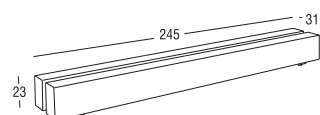

Articolo: **42711** | Collezione: **Key West**

Design: Plazzogna - Papparotto
Prodotto: Trave legno
Misure: **cm 31x245x23h**

CARATTERISTICHE

Struttura: Legno di Iroko protetto con olio.
Parti in alluminio verniciate a polveri poliestere (Cipria)

Piedini: Nylon

Finitura: Olio trasparente

Peso **netto** unità  86,5

Peso **lordo** unità  116

Unità per collo 1

Dimensione imballo  cm 42x258x42h

Volume collo m³ 0,45

Impilabile  NO