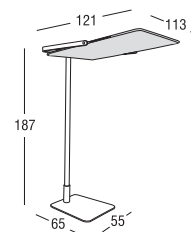

Design: Plazzogna - Papparotto
Prodotto: Parasole
Misure: **cm 113x121x187h**

CARATTERISTICHE

Struttura: Alluminio con base in metallo verniciata a polveri poliestere
Polyscreen: Tela in poliestere e pvc traforato
Finitura: Cipria

Peso **netto** unità 35,2
Peso **lordo** unità 41,5
Colli per unità 3
Dimensione imballo collo 1 cm 60X70X6h
collo 2 cm 20X21X182h
collo 3 cm 118x118x12h
Volume colli m³ 0,269

FINITURA

resistente ai raggi UV, all'ambiente marino, antigraffio