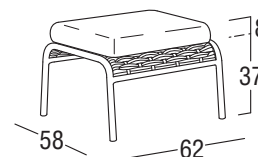

Design: **Santiago Sevillano**
Prodotto: **Pouf**
Misure: **cm 62x58x45h**
seduta **cm 37h**
con cuscino **cm 45h**

CARATTERISTICHE

Struttura: Alluminio, verniciata a polveri poliestere (Tiger)

Piedini: Surlyn colore bianco, nero

Intreccio: Round Searope (Polipropilene)

Finiture: White, Graphite

Cuscino Seduta: Poliuretano espanso / fibra poliestere
Tela poliestere-pvc / polipropilene

Peso **netto** unità 5,5

Peso **lordo** unità 8,5

Unità per collo 1

Dimensione imballo cm 63x59x48h

Volume collo m³ 0,18

Impilabile NO

FINITURE

resistenti ai raggi UV, all'ambiente marino, antigraffio

White

Graphite