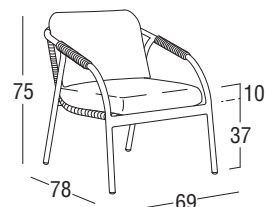

Design: Santiago Sevillano  
Prodotto: Poltrona  
Misure: **cm 69x78x75h**  
seduta **cm 37h**  
con cuscino **cm 47h**

### CARATTERISTICHE

**Struttura:** Alluminio, verniciata a polveri poliestere (Tiger)

**Piedini:** Surlyn colore bianco, nero

**Intreccio:** Round Searope (Polipropilene)

**Finiture:** White, Graphite

**Cuscino Seduta:** Poliuretano espanso / fibra poliestere  
Tela poliestere-pvc / polipropilene

**Cuscino Schienale:** Poliuretano espanso / fibra poliestere  
Tela poliestere-pvc / polipropilene

Peso **netto** unità 11  
Peso **lordo** unità 18  
Unità per collo 1  
Dimensione imballo cm 74x83x82h  
Volume collo m<sup>3</sup> 0,51  
Impilabile SI (4 pezzi)