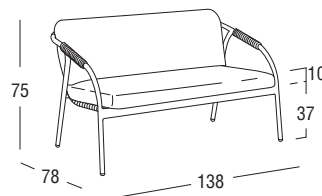

Design: Santiago Sevillano
Prodotto: Divano
Misure: **cm 138x78x75h**
seduta **cm 37h**
con cuscino **cm 47h**

CARATTERISTICHE

Struttura: Alluminio, verniciata a polveri poliestere (Tiger)

Piedini: Surlyn colore bianco, nero

Intreccio: Round Searope (Polipropilene)

Finiture: White, Graphite

Cuscino Seduta: Poliuretano espanso / fibra poliestere
Tela poliestere-pvc / polipropilene

Cuscino Schienale: Poliuretano espanso / fibra poliestere
Tela poliestere-pvc / polipropilene

Peso **netto** unità 19,5

Peso **lordo** unità 28,5

Unità per collo 1

Dimensione imballo cm 142x83x83h

Volume collo m³ 0,979

Impilabile SI (4 pezzi)

FINITURE

resistenti ai raggi UV, all'ambiente marino, antigraffio