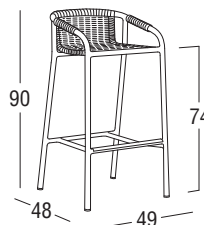

Design: Santiago Sevillano

Prodotto: Sgabello

Misure: **cm 49x48x90h**
seduta **cm 74h**

CARATTERISTICHE

Struttura: Alluminio, verniciata a polveri poliestere (Tiger). Protezione poggiapiedi in PE

Piedini: Surlyn colore bianco, nero

Intreccio: Round Searope (Polipropilene)

Finiture: White, Graphite

Peso **netto** unità 4,5

Peso **lordo** unità 8,7

Unità per collo 1

Dimensione imballo cm 54x54x94h

Volume collo m³ 0,275

Impilabile NO