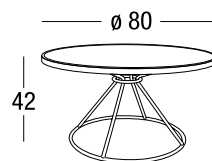

Articolo: **9886** | Collezione: **Gravity**

Design: Technical Emotions
Prodotto: Tavolino
Misure: **cm Ø80x42h**

CARATTERISTICHE

Struttura: Acciaio 304 e piano in alluminio,
verniciata a polveri poliestere (Akzo Nobel)
Piedini: Nylon PA6
Finiture: Champagne, Graphite

Peso **netto** unità 12
Peso **lordo** unità 19,5
Colli per unità 1
Dimensione imballo cm 85x85x54h
Volume colli m³ 0,39
Impilabile NO

FINITURE

resistenti ai raggi UV, all'ambiente marino, antigraffio

Champagne