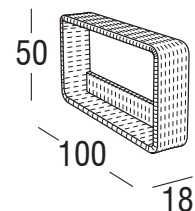

Design: Plazzogna - Papparotto

Prodotto: Bracciolo

Misure: cm 18x100x50h

CARATTERISTICHE

Struttura: Alluminio, verniciata a polveri poliestere
(Akzo Nobel)

Intreccio: Sunweave (polietilene HDPE)

Finiture: Bianco Perla, Musk

Peso **netto** unità 7,3

Peso **lordo** unità 8

Unità per collo 1

Dimensione imballo cm 21x102x52h

Volume collo m³ 0,11

Impilabile NO

INTRECCI

resistenti ai raggi UV