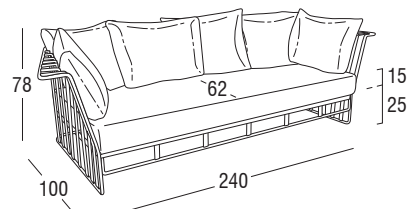

Design: Plazzogna - Papparotto

Prodotto: Divano

Misure: **cm 240x100x78h**
seduta **cm 25h**
con cuscino **cm 40h**

CARATTERISTICHE

Struttura: Alluminio, verniciata a polveri poliestere (Akzo Nobel)

Piedini: Nylon PA6

Finiture: White, Coffee

Cuscino Seduta: Poliuretano espanso / fibra poliestere
Tela poliestere-pvc / polipropilene

Cuscino Schienale: Chips in fibra poliestere, cava, siliconata.
Tela di rivestimento in polipropilene,
poliestere-pvc.

Peso **netto** unità 52,5

Peso **lordo** unità 62,5

Unità per collo 1

Dimensione imballo cm 244x104x71h

Volume collo m³ 1,77

Impilabile NO

FINITURE

resistenti ai raggi UV, all'ambiente marino, antigraffio