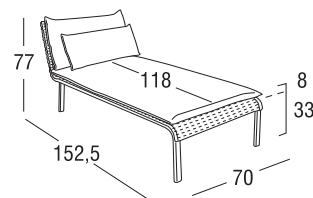

Design: **Plazzogna - Papparotto**

Prodotto: **Elemento Penisola**

Misure: **cm 70x152,5x77h**
seduta **cm 33h**
con cuscino **cm 41h**

CARATTERISTICHE

Struttura: Alluminio, verniciata a polveri poliestere

Piedini: Nylon PA6 colore Cipria

Intreccio: Sunrope (PVC rinforzato poliestere)

Finitura: Cipria

Cuscino Seduta: Poliuretano espanso / fibra poliestere

Tela poliestere-pvc / polipropilene

Cuscino Schienale: Chips in fibra poliestere, cava, siliconata.

Tela di rivestimento in polipropilene,
poliestere-pvc.

Peso **netto** unità 23

Peso **lordo** unità 29

Unità per collo 1

Dimensione imballo cm 73x156x80h

Volume collo m³ 0,91

Impilabile NO

FINITURA