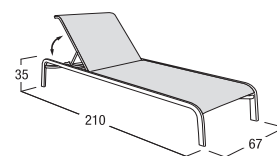

Design: Plazzogna - Papparotto

Prodotto: Lettino

Misure: **cm 67x210x97h**  
seduta **cm 35h**

### CARATTERISTICHE

**Struttura:** Alluminio, verniciata a polveri poliestere

**Piedini:** Nylon PA6 colore Cipria

**Textilene:** Cipria

**Finitura:** Cipria

**Cuscino Seduta:** Poliuretano espanso / fibra poliestere

Tela poliestere-pvc / polipropilene

Peso **netto** unità 12+3,5 cuscino

Peso **lordo** unità 19,5+3,5 cuscino

Unità per collo 1

Dimensione imballo cm 70x213x38h

Volume collo m<sup>3</sup> 0,57

Impilabile NO