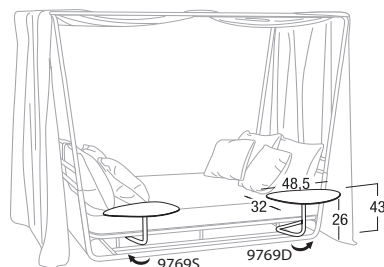

Design: Santiago Sevillano
Prodotto: Tavolino dx - sx per Daybed
Misure: **cm 48,5x32x43h**

CARATTERISTICHE

Struttura: Alluminio con snodo in acciaio 304
Verniciata a polveri poliestere

Finiture: Terra

Peso **netto** unità  3,5
Peso **lordo** unità  5,5
Unità per collo 1
Dimensione imballo  cm 54x52x38h
Volume collo m³ 0,11