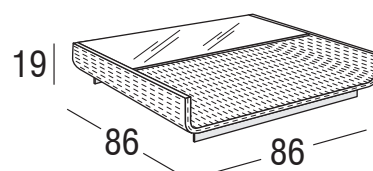

Design: Plazzogna - Papparotto

Prodotto: Tavolino

Misure: cm 86x86x19h

CARATTERISTICHE

Struttura: Alluminio con piano in vetro, verniciata a polveri poliestere (Akzo Nobel)

Intreccio: Sunweave (polietilene HDPE)

Piedini: Nylon PA6

Finiture: Bianco Perla, Musk

Peso netto unità 18

Peso lordo unità 22

Colli per unità 2

Dimensione imballo struttura cm 88x88x24h
vetro cm 81x44,5x3h

Volume colli m³ 0,20

Impilabile NO