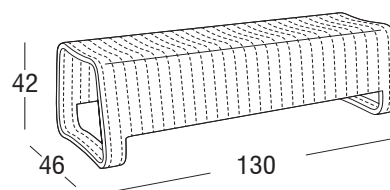

Design: Plazzogna - Papparotto

Prodotto: Panca

Misure: cm 130x46x42h

CARATTERISTICHE

Struttura: Alluminio, verniciata a polveri poliestere (Akzo Nobel)

Intreccio: Sunweave (polietilene HDPE)

Piedini: Nylon PA6

Finiture: Bianco Perla, Musk

Peso netto unità  10

Peso lordo unità  13

Unità per collo 1

Dimensione imballo  cm 133x49x45h

Volume collo m³ 0,30

Impilabile  NO

INTRECCI