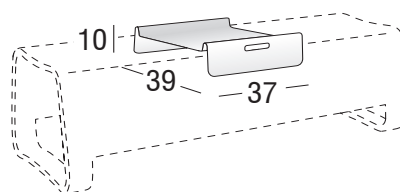

Design: **Plazzogna - Papparotto**

Prodotto: **Vassoio**

Misure: **cm 39x37x10h**

CARATTERISTICHE

Struttura: Acciaio inox 304

Finitura: Satinata

Peso **netto** unità  3

Peso **lordo** unità  4

Unità per collo 1

Dimensione imballo  cm 42x40x13h

Volume collo m³ 0,02

Impilabile  SI

FINITURE

Satinato